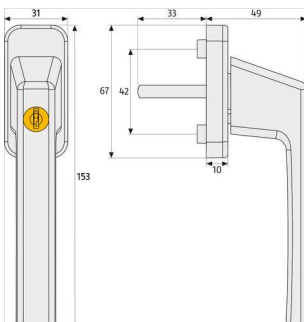

## Abus Fenstergriff abschliessbar FG120

Abus Fenstergriff abschliessbar  
FG120 weiss  
30215 2

**Art. Nr.:** E9412885      **Abmessungen:** 0,0 x 0,0 x 0,0 mm (L x B x H)  
**Web ID:** 942ASABFG120AWEI      **Verpackungseinheit:** 1 Stück  
**EAN:** 4003318302152      **Mind. Bestellmenge:** 1 Stück

**Produktdetails**

Gewicht: 0,2 kg  
Modell: FG120  
Oberflaeche: Weiss

x.php?cl=details&anid=5637719862