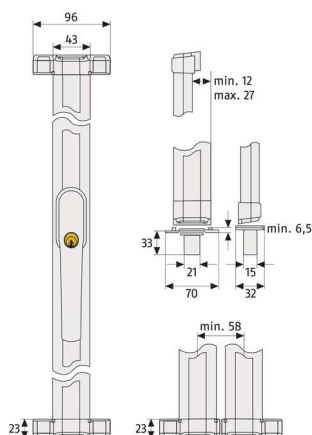

PRODUKTDATENBLATT

Abus Stangenset Nr. 2 weiss 0,75/ 1,18 m

Abus Stangenset Nr. 2 weiss bestehend aus 2 Stangen und Abdeckkappen für FOS 550
12025-1
0,75/ 1,18 m

Art. Nr.: E9402927

Abmessungen: 0,0 x 0,0 x 0,0 mm (L x B x H)

Web ID: 942ASABFOS550SET2WEI

Verpackungseinheit: 1 Stück

EAN: 4003318120251

Mind. Bestellmenge: 1 Stück

Produktdetails

Gewicht: 2 kg

Oberfläche: Weiß

Für besonders große Fenster, Doppelflügel Fenster und Terrassen- oder Balkontüren mit bis zu 3,10 m Höhe eignet sich das ABUS Fenster-Stangenschloss FOS 550 in Braun oder Weiß, da es über die gesamte Höhe des Bauelements greift. So können pro Sicherungspunkt über 1 Tonne Druckwiderstand gewährleistet werden. Bedient wird die Verriegelung über einen Griff, der mittels Druckzylinder arretiert werden kann. Ein Schlüssel erlaubt es, den Druckzylinder wieder zu lösen. Das Stangenschloss ist DIN links oder DIN rechts verwendbar. Erhältlich ist das Stangenschloss entweder Set aus Schloss mit 2 Stangen oder separat als Schloss zur Kombination mit einem passenden Stangenset.

Ideal für Elemente bis zu 3,10 m Höhe

Je über 1 Tonne Druckwiderstand pro Sicherungspunkt

Druckzylinder mit Schlüssel

DIN links oder DIN rechts montierbar

Braun oder Weiß

Für Holz-, Alu- oder PVC-Rahmen