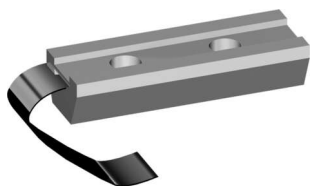

PRODUKTDATENBLATT

Dr.Hahn Befestigungsplatte 15mm f. 2-tlg.Band

Dr.Hahn Befestigungsplatte
15mm 2tlg.
für 1Band
VP02A0000

Art. Nr.: E9403430 **Abmessungen:** 0,0 x 0,0 x 0,0 mm (L x B x H)
Web ID: 941ABDHVP02A0000 **Verpackungseinheit:** 1 Stück
EAN: 4030778099155 **Mind. Bestellmenge:** 1 Stück

Produktdetails

Gewicht: 0,05 kg

Die Türbänder von Dr. Hahn sind in verschiedenen Variationen erhältlich: von Türband 4, inklusive Befestigungsplatten, über das Türband Serie 60AT14 mit 20 mm Drehpunkt, bis hin zum Universalband in verschiedenen Ausführungen. Das mögliche Zubehör beläuft sich auf Ankerschrauben, Befestigungsplatten, Passschrauben sowie ein Spreizmuffen-Befestigungsset bestehend aus Kegelbuchse und Befestigungsschraube M8x35mm. Die Montage der Dr. Hahn Türbänder erfolgt unkompliziert durch ein einfaches Montagesystem und ist für Türblätter aller gängigen Maße geeignet.

Türbänder und Zubehör
Verschiedene Varianten
Einfache Montage
Für Türen gängiger Maße