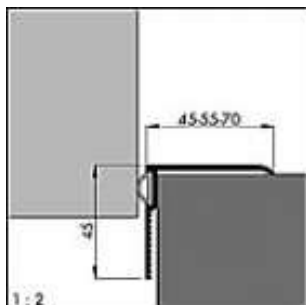

PRODUKTDATENBLATT

Elton ARP 45 Renovierungsschienen Profilbreite 45 mm 1000mm

Elton ARP 45 Renovierungsschienen Alu Silber-elox Profilbreite 45mm 45x45x1000mm
0501129

Art. Nr.: E9463476 **Abmessungen:** 0,0 x 0,0 x 0,0 mm (L x B x H)
Web ID: 946RSEL0501129 **Verpackungseinheit:** 1 Stück
EAN: 8711286108008 **Mind. Bestellmenge:** 1 Stück

Produktdetails

Gewicht: 1 kg
WF94LaengeA: 1.000 mm
Oberflaeche: Aluminium

Die Renovierungsschiene Elton ARP 45 ist aus Aluminium gefertigt mit silber eloxierter Oberfläche versehen. Sie hat eine Breite von 45 mm, eine Höhe von 45 mm und ist in unterschiedlichen Längen erhältlich. Die Renovierungsschiene eignet sich für Haustüren, Wohnungseingangstüren sowie Innentüren und wird durch Schrauben befestigt.

Renovierungsschiene zum Schrauben
Aluminium silber eloxiert
Höhe 45 mm, Breite 45 mm
In unterschiedlichen Längen erhältlich
Für Haus-, Wohnungs- und Innentüren