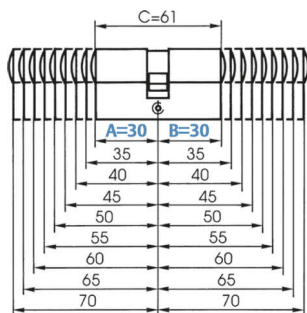

PRODUKTDATENBLATT

BAB Profilzylinder 27/40 Not + Gef. / Schließung G1 / vern.

Ikon BAB Profilzylinder 27/40 vernickelt
Not+Gefahr GE/BS gleichschliessend VAL1 N5004197 inkl.3 Schlüssel

Art. Nr.: E9473897 **Abmessungen:** 0,0 x 0,0 x 0,0 mm (L x B x H)
Web ID: 942PZIKBAN2740NGG1 **Verpackungseinheit:** 1 Stück
EAN: 2105130203081 **Mind. Bestellmenge:** 1 Stück