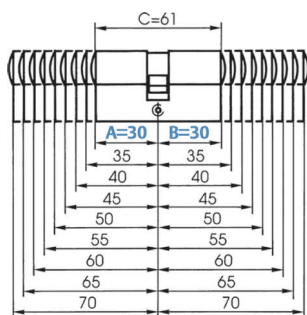

PRODUKTDATENBLATT

BAB Profilzylinder 30/45 Not + Gef. / Schließung G1 / vern.

Ikon BAB Profilzylinder 30/45 vernickelt
 Not+Gefahr GE/BS gleichschliessend VAL1 N5004197 inkl.3 Schlüssel

Art. Nr.: E9463905 **Abmessungen:** 0,0 x 0,0 x 0,0 mm (L x B x H)
Web ID: 942PZIKBAN3045NGG1 **Verpackungseinheit:** 1 Stück
EAN: 2105130203173 **Mind. Bestellmenge:** 1 Stück