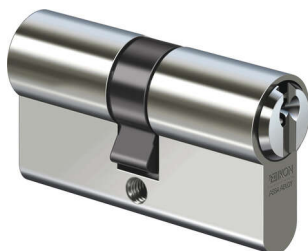

PRODUKTDATENBLATT

BAB Profilzylinder 30/45 Not + Gef. / Schließung G1 / vern.

Ikon BAB Profilzylinder 30/45 vernickelt
 Not+Gefahr GE/BS gleichschliessend VAL1 N5004197 inkl.3 Schlüssel

Art. Nr.: E9463905 **Abmessungen:** 0,0 x 0,0 x 0,0 mm (L x B x H)
Web ID: 942PZIKBAN3045NGG1 **Verpackungseinheit:** 1 Stück
EAN: 2105130203173 **Mind. Bestellmenge:** 1 Stück

Produktdetails

Gewicht: 0,35 kg

Die BAB Profilzylinder verfügen über fünf aktiv wirkende, gefederte Stiftzuhaltungen. Die Aufsperrsickeit wird durch spezielle Stiftkombinationen gewährleistet. Der kegelig geformte Zylinderkernkopf sorgt für eine verstärkte Schlüsselführung. Die Kernstifte sind aus Bronze gefertigt und sind somit verschleißfest. Das Gehäuse ist aus robustem Stahl gefertigt und mit einer vernickelten Oberfläche versehen. Im Lieferumfang enthalten sind drei passende Profilschlüssel mit eckigen Metallreiden. Die beidseitige Not- und Gefahrfunktion ermöglicht eine Öffnung des Schlosses trotz steckendem Schlüssel auf der Gegenseite.

Aktiv wirkende Stiftzuhaltungen

Aufsperrsickeit

Beidseitige Not- und Gefahrfunktion

Inklusive drei Profilschlüssel mit eckigen Metallreiden

Verschleißsichere Kernstifte