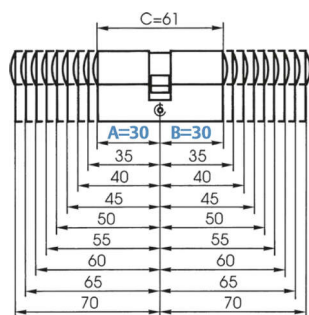

PRODUKTDATENBLATT

BAB Profilzylinder 30/50 Not + Gef. / Schließung G1 / vern.

Ikon BAB Profilzylinder 30/50 vernickelt
Not+Gefahr GE/BS gleichschliessend VAL1 N5004197 inkl.3 Schlüssel

Art. Nr.: E9453906 **Abmessungen:** 0,0 x 0,0 x 0,0 mm (L x B x H)
Web ID: 942PZIKBAN3050NGG1 **Verpackungseinheit:** 1 Stück
EAN: 2105130203197 **Mind. Bestellmenge:** 1 Stück