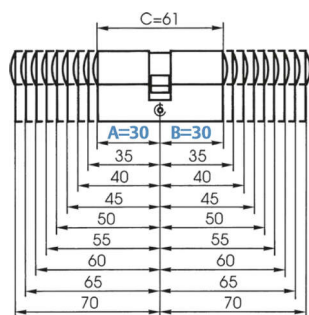

### BAB Profilzylinder 30/65 Not + Gef. / Schließung G1 / vern.

Ikon BAB Profilzylinder 30/65 vernickelt  
Not+Gefahr GE/BS gleichschliessend VAL1 N5004197 inkl.3 Schlüssel

**Art. Nr.:** E9473912

**Abmessungen:** 0,0 x 0,0 x 0,0 mm (L x B x H)