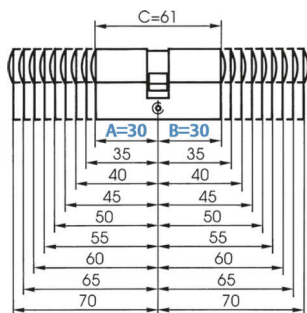

PRODUKTDATENBLATT

BAB Profilzylinder 35/45 Not + Gef. / Schließung G1 / vern.

Ikon BAB Profilzylinder 35/45 vernickelt
 Not+Gefahr GE/BS gleichschliessend VAL01 N5004197 inkl.3 Schlüssel

Art. Nr.: E9423917 **Abmessungen:** 0,0 x 0,0 x 0,0 mm (L x B x H)
Web ID: 942PZIKBAN3545NGG1 **Verpackungseinheit:** 1 Stück
EAN: 2105130202480 **Mind. Bestellmenge:** 1 Stück