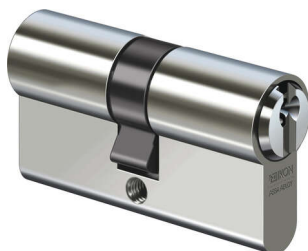

PRODUKTDATENBLATT

BAB Profilzylinder 35/45 Not + Gef. / Schließung G1 / vern.

Ikon BAB Profilzylinder 35/45 vernickelt
 Not+Gefahr GE/BS gleichschliessend VAL01 N5004197 inkl.3 Schlüssel

Art. Nr.: E9423917 **Abmessungen:** 0,0 x 0,0 x 0,0 mm (L x B x H)
Web ID: 942PZIKBAN3545NGG1 **Verpackungseinheit:** 1 Stück
EAN: 2105130202480 **Mind. Bestellmenge:** 1 Stück

Produktdetails

Gewicht: 0,38 kg

Die BAB Profilzylinder verfügen über fünf aktiv wirkende, gefederte Stiftzuhaltungen. Die Aufsperrsickeit wird durch spezielle Stiftkombinationen gewährleistet. Der kegelig geformte Zylinderkernkopf sorgt für eine verstärkte Schlüsselführung. Die Kernstifte sind aus Bronze gefertigt und sind somit verschleißfest. Das Gehäuse ist aus robustem Stahl gefertigt und mit einer vernickelten Oberfläche versehen. Im Lieferumfang enthalten sind drei passende Profilschlüssel mit eckigen Metallreiden. Die beidseitige Not- und Gefahrfunktion ermöglicht eine Öffnung des Schlosses trotz steckendem Schlüssel auf der Gegenseite.

Aktiv wirkende Stiftzuhaltungen

Aufsperrsickeit

Beidseitige Not- und Gefahrfunktion

Inklusive drei Profilschlüssel mit eckigen Metallreiden

Verschleißsichere Kernstifte