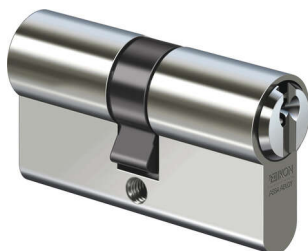

### BAB Profilzylinder 35/50 Not + Gef. / Schließung G1 / vern.

Ikon BAB Profilzylinder 35/50 vernickelt  
Not+Gefahr GE/BS gleichschliessend VAL1 N5004197 inkl.3 Schlüssel

**Art. Nr.:** E9413918      **Abmessungen:** 0,0 x 0,0 x 0,0 mm (L x B x H)  
**Web ID:** 942PZIKBAN3550NGG1      **Verpackungseinheit:** 1 Stück  
**EAN:** 2105130203296      **Mind. Bestellmenge:** 1 Stück

#### Produktdetails

Gewicht: 0,38 kg

Die BAB Profilzylinder verfügen über fünf aktiv wirkende, gefederte Stiftzuhaltungen. Die Aufsperrsickeit wird durch spezielle Stiftkombinationen gewährleistet. Der kegelig geformte Zylinderkernkopf sorgt für eine verstärkte Schlüsselführung. Die Kernstifte sind aus Bronze gefertigt und sind somit verschleißfest. Das Gehäuse ist aus robustem Stahl gefertigt und mit einer vernickelten Oberfläche versehen. Im Lieferumfang enthalten sind drei passende Profilschlüssel mit eckigen Metallreiden. Die beidseitige Not- und Gefahrfunktion ermöglicht eine Öffnung des Schlosses trotz steckendem Schlüssel auf der Gegenseite.

Aktiv wirkende Stiftzuhaltungen

Aufsperrsickeit

Beidseitige Not- und Gefahrfunktion

Inklusive drei Profilschlüssel mit eckigen Metallreiden

Verschleißsichere Kernstifte