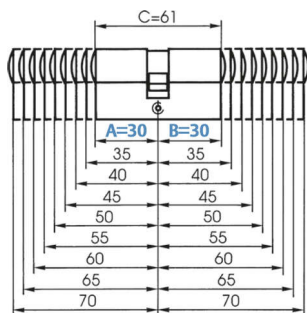

### BAB Profilzylinder 35/50 Not + Gef. / Schließung G1 / vern.

Ikon BAB Profilzylinder 35/50 vernickelt  
Not+Gefahr GE/BS gleichschliessend VAL1 N5004197 inkl.3 Schlüssel

**Art. Nr.:** E9413918      **Abmessungen:** 0,0 x 0,0 x 0,0 mm (L x B x H)  
**Web ID:** 942PZIKBAN3550NGG1      **Verpackungseinheit:** 1 Stück  
**EAN:** 2105130203296      **Mind. Bestellmenge:** 1 Stück