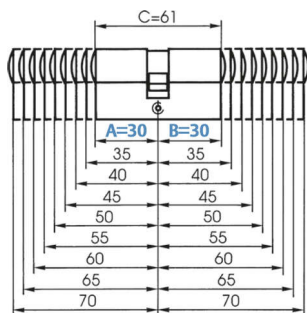

PRODUKTDATENBLATT

BAB Profilzylinder 35/55 Not + Gef. / Schließung G1 / vern.

Ikon BAB Profilzylinder 35/55 vernickelt
 Not+Gefahr GE/BS gleichschliessend VAL1 N5004197 inkl.3 Schlüssel

Art. Nr.: E9403919 **Abmessungen:** 0,0 x 0,0 x 0,0 mm (L x B x H)
Web ID: 942PZIKBAN3555NGG1 **Verpackungseinheit:** 1 Stück
EAN: 2105130203364 **Mind. Bestellmenge:** 1 Stück