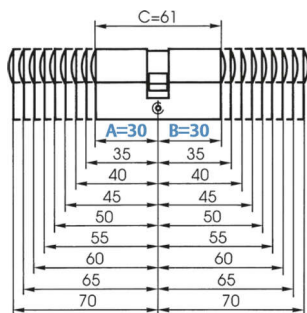

PRODUKTDATENBLATT

BAB Profilzylinder 40/45 Not + Gef. / Schließung G1 / vern.

Ikon BAB Profilzylinder 40/45 vernickelt
Not+Gefahr GE/BS gleichschliessend VAL01 N5004197 inkl.3 Schlüssel

Art. Nr.: E9453922 **Abmessungen:** 0,0 x 0,0 x 0,0 mm (L x B x H)
Web ID: 942PZIKBAN4045NGG1 **Verpackungseinheit:** 1 Stück
EAN: 2105130203029 **Mind. Bestellmenge:** 1 Stück