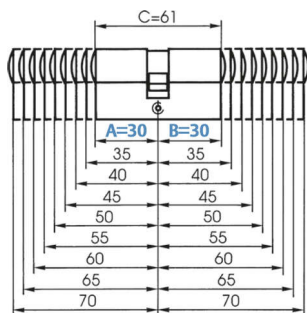

PRODUKTDATENBLATT

BAB Profilzylinder 40/50 Not + Gef. / Schließung G1 / vern.

Ikon BAB Profilzylinder 40/50 vernickelt
Not+Gefahr GE/BS gleichschliessend VAL01 N5004197 inkl.3 Schlüssel

Art. Nr.: E9443923 **Abmessungen:** 0,0 x 0,0 x 0,0 mm (L x B x H)
Web ID: 942PZIKBAN4050NGG1 **Verpackungseinheit:** 1 Stück
EAN: 2105130202350 **Mind. Bestellmenge:** 1 Stück