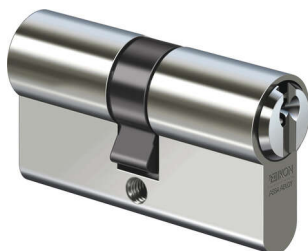

PRODUKTDATENBLATT

BAB Profilzylinder 40/50 Not + Gef. / Schließung G1 / vern.

Ikon BAB Profilzylinder 40/50 vernickelt
Not+Gefahr GE/BS gleichschliessend VAL01 N5004197 inkl.3 Schlüssel

Art. Nr.: E9443923 **Abmessungen:** 0,0 x 0,0 x 0,0 mm (L x B x H)
Web ID: 942PZIKBAN4050NGG1 **Verpackungseinheit:** 1 Stück
EAN: 2105130202350 **Mind. Bestellmenge:** 1 Stück

Produktdetails

Gewicht: 0,4 kg

Die BAB Profilzylinder verfügen über fünf aktiv wirkende, gefederte Stiftzuhaltungen. Die Aufsperrsickeit wird durch spezielle Stiftkombinationen gewährleistet. Der kegelig geformte Zylinderkernkopf sorgt für eine verstärkte Schlüsselführung. Die Kernstifte sind aus Bronze gefertigt und sind somit verschleißfest. Das Gehäuse ist aus robustem Stahl gefertigt und mit einer vernickelten Oberfläche versehen. Im Lieferumfang enthalten sind drei passende Profilschlüssel mit eckigen Metallreiden. Die beidseitige Not- und Gefahrfunktion ermöglicht eine Öffnung des Schlosses trotz steckendem Schlüssel auf der Gegenseite.

Aktiv wirkende Stiftzuhaltungen

Aufsperrsickeit

Beidseitige Not- und Gefahrfunktion

Inklusive drei Profilschlüssel mit eckigen Metallreiden

Verschleißsichere Kernstifte