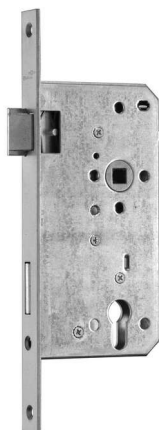

PRODUKTDATENBLATT

**BMH Haustürschloss PZ 28KT/SI 92/90/10 DL**

BMH Haustürschloss HT90/10/92 PZ kätig silber Stulp 28/280 DIN links
0034.000145

Art. Nr.: E9414398 **Abmessungen:** 0,0 x 0,0 x 0,0 mm (L x B x H)
Web ID: 942HE28KS90PZL **Verpackungseinheit:** 1 Stück
EAN: 4015501063832 **Mind. Bestellmenge:** 1 Stück

Produktdetails

Gewicht: 0,5 kg
WF94Anschlagart: links
WF94Entfernung: 92
WF94Nuss: 10
WF94Stulpausführung: kätig
WF94Stulpbreite: 28
Dornmass: 90 mm
Oberflaeche: Silber

Das Haustürschloss von BMH hat einen kätigen und silberfarbig lackierten Stulp mit einer Breite von 28 mm und ist als PZ-Variante erhältlich. Mit einem Dornmaß von wahlweise 55, 60, 65, 70, 80, 90 oder 100 mm ist das Schloss sowohl in DIN links als auch DIN rechts verfügbar. Darüber hinaus gibt es eine DIN-rechts-Ausführung mit einem Dornmaß von 50 mm.

Kätiger Stulp
Stulpbreite: 28 mm
Als PZ-Ausführung
In DIN links und rechts
Dornmaß von 50, 55, 60, 65, 70, 80, 90 und 100 mm

Downloads zum Artikel

- 942HE28KS90PZLWF94_BMH Haustürschloss.pdf