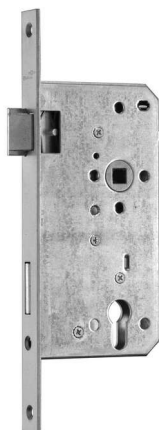

PRODUKTDATENBLATT

**BMH Haustürschloss PZ 20KT/SI 92/60/10 DL**

BMH Haustürschloss HT60/10/92 PZ kätig silber Stulp 20/280 DIN links
0034.000039

Art. Nr.: E9464400 **Abmessungen:** 0,0 x 0,0 x 0,0 mm (L x B x H)
Web ID: 942HE20KS60PZL **Verpackungseinheit:** 1 Stück
EAN: 4060473017291 **Mind. Bestellmenge:** 1 Stück

Produktdetails

Gewicht: 0,5 kg
WF94Anschlagart: links
WF94Entfernung: 92
WF94Nuss: 10
WF94Stulpausführung: kätig
WF94Stulpbreite: 20
Dornmass: 60 mm
Oberflaeche: Silber

Das Haustürschloss von BMH hat einen kätigen und silberfarbigen Stulp mit einer Breite von 20 mm. Dabei ist das Schloss als PZ-Ausführung verfügbar, sowohl in DIN links als auch DIN rechts. Es hat ein Dornmaß von 60 mm sowie einen verzinkten Schlosskasten.

Kätiger Stulp
Stulpbreite: 20 mm
Als PZW-Variante
DIN links und rechts
Dornmaß: 60 mm

Downloads zum Artikel

- 942HE20KS60PZLWF94_BMH Haustürschloss.pdf