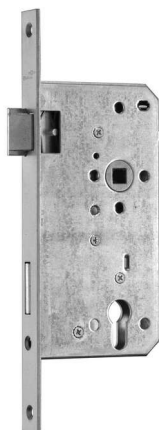

PRODUKTDATENBLATT

**BMH Haustürschloss PZ 28KT/SI 92/80/10 DR**

BMH Haustürschloss HT80/10/92 PZ kätig silber Stulp 28/280DIN rechts
0034.000126

Art. Nr.: E9464418 **Abmessungen:** 0,0 x 0,0 x 0,0 mm (L x B x H)
Web ID: 942HE28KS80PZR **Verpackungseinheit:** 1 Stück
EAN: 4015501016470 **Mind. Bestellmenge:** 1 Stück

Produktdetails

Gewicht: 0,5 kg
WF94Anschlagart: rechts
WF94Entfernung: 92
WF94Nuss: 10
WF94Stulpausführung: kätig
WF94Stulpbreite: 28
Dornmass: 80 mm
Oberflaeche: Silber

Das Haustürschloss von BMH hat einen kätigen und silberfarbig lackierten Stulp mit einer Breite von 28 mm und ist als PZ-Variante erhältlich. Mit einem Dornmaß von wahlweise 55, 60, 65, 70, 80, 90 oder 100 mm ist das Schloss sowohl in DIN links als auch DIN rechts verfügbar. Darüber hinaus gibt es eine DIN-rechts-Ausführung mit einem Dornmaß von 50 mm.

Kätiger Stulp
Stulpbreite: 28 mm
Als PZ-Ausführung
In DIN links und rechts
Dornmaß von 50, 55, 60, 65, 70, 80, 90 und 100 mm

Downloads zum Artikel

- 942HE28KS80PZRWF94_BMH Haustürschloss.pdf