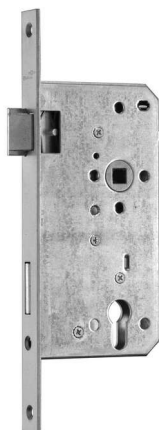

PRODUKTDATENBLATT

**BMH Haustürschloss PZ 28KT/SI 92/60/10 DL**

BMH Haustürschloss HT60/10/92 PZ kätig silber Stulp 28/280 DIN links
0034.000047

Art. Nr.: E9414421 **Abmessungen:** 0,0 x 0,0 x 0,0 mm (L x B x H)
Web ID: 942HE28KS60PZL **Verpackungseinheit:** 1 Stück
EAN: 4060473017376 **Mind. Bestellmenge:** 1 Stück

Produktdetails

Gewicht: 0,5 kg
WF94Anschlagart: links
WF94Entfernung: 92
WF94Nuss: 10
WF94Stulpausführung: kätig
WF94Stulpbreite: 28
Dornmass: 60 mm
Oberflaeche: Silber

Das Haustürschloss von BMH hat einen kätigen und silberfarbig lackierten Stulp mit einer Breite von 28 mm und ist als PZ-Variante erhältlich. Mit einem Dornmaß von wahlweise 55, 60, 65, 70, 80, 90 oder 100 mm ist das Schloss sowohl in DIN links als auch DIN rechts verfügbar. Darüber hinaus gibt es eine DIN-rechts-Ausführung mit einem Dornmaß von 50 mm.

Kätiger Stulp
Stulpbreite: 28 mm
Als PZ-Ausführung
In DIN links und rechts
Dornmaß von 50, 55, 60, 65, 70, 80, 90 und 100 mm

Downloads zum Artikel

- 942HE28KS60PZLWF94_BMH Haustürschloss.pdf