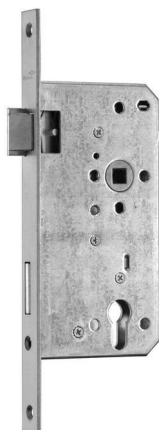

PRODUKTDATENBLATT

**BMH Haustürschloss PZ 28KT/SI 92/100/10 DL**

BMH Haustürschloss HT100/10/92 PZ kätig silber Stulp 28/280 DIN links
0034.000165

Art. Nr.: E9484432 **Abmessungen:** 0,0 x 0,0 x 0,0 mm (L x B x H)
Web ID: 942HE28KS100PZL **Verpackungseinheit:** 1 Stück
EAN: 2105010200537 **Mind. Bestellmenge:** 1 Stück

Produktdetails

Gewicht: 0,5 kg
WF94Anschlagart: links
WF94Entfernung: 92
WF94Nuss: 10
WF94Stulpausführung: kätig
WF94Stulpbreite: 28
Dornmass: 100 mm
Oberflaeche: Silber

Das Haustürschloss von BMH hat einen kätigen und silberfarbig lackierten Stulp mit einer Breite von 28 mm und ist als PZ-Variante erhältlich. Mit einem Dornmaß von wahlweise 55, 60, 65, 70, 80, 90 oder 100 mm ist das Schloss sowohl in DIN links als auch DIN rechts verfügbar. Darüber hinaus gibt es eine DIN-rechts-Ausführung mit einem Dornmaß von 50 mm.

Kätiger Stulp
Stulpbreite: 28 mm
Als PZ-Ausführung
In DIN links und rechts
Dornmaß von 50, 55, 60, 65, 70, 80, 90 und 100 mm

Downloads zum Artikel

- 942HE28KS100PZLWF94_BMH Haustürschloss.pdf