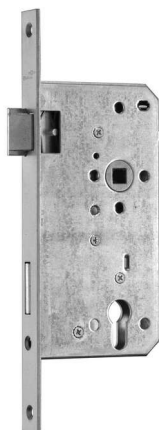

PRODUKTDATENBLATT

**BMH Haustürschloss PZ 28KT/SI 92/100/10 DR**

BMH Haustürschloss HT100/10/92 PZ kätig silber Stulp 28/280 DIN rechts
0034.000166

Art. Nr.: E9474433 **Abmessungen:** 0,0 x 0,0 x 0,0 mm (L x B x H)
Web ID: 942HE28KS100PZR **Verpackungseinheit:** 1 Stück
EAN: 4060473018564 **Mind. Bestellmenge:** 1 Stück

Produktdetails

Gewicht: 0,5 kg
WF94Anschlagart: rechts
WF94Entfernung: 92
WF94Nuss: 10
WF94Stulpausführung: kätig
WF94Stulpbreite: 28
Dornmass: 100 mm
Oberflaeche: Silber

Das Haustürschloss von BMH hat einen kätigen und silberfarbig lackierten Stulp mit einer Breite von 28 mm und ist als PZ-Variante erhältlich. Mit einem Dornmaß von wahlweise 55, 60, 65, 70, 80, 90 oder 100 mm ist das Schloss sowohl in DIN links als auch DIN rechts verfügbar. Darüber hinaus gibt es eine DIN-rechts-Ausführung mit einem Dornmaß von 50 mm.

Kätiger Stulp
Stulpbreite: 28 mm
Als PZ-Ausführung
In DIN links und rechts
Dornmaß von 50, 55, 60, 65, 70, 80, 90 und 100 mm

Downloads zum Artikel

- 942HE28KS100PZRWF94_BMH Haustürschloss.pdf