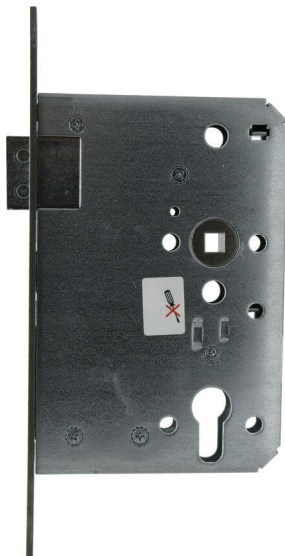

PRODUKTDATENBLATT

BMH Zimmertürschloss KL.3 PZ 24KT/SI 72/80/8 DR

BMH Zimmertürschloss ZT PZ 80/8/72mm Klasse 3
DIN rechts Stulp 24/235 kätig silber
0003.000148

Art. Nr.: E9424454 **Abmessungen:** 0,0 x 0,0 x 0,0 mm (L x B x H)
Web ID: 942ZT24KS80PZR **Verpackungseinheit:** 1 Stück
EAN: 4060473005427 **Mind. Bestellmenge:** 1 Stück

Produktdetails

Gewicht: 0,5 kg

Das Einsteckschloss von BMH hat einen kätigen und silberfarbigen Stulp mit einer Breite von 24 mm. Dabei ist das Schloss als PZ-Ausführung verfügbar, wahlweise in DIN links oder DIN rechts sowie mit einem Dornmaß von 50, 55, 60, 65, 70, 80, 90 oder 100 mm. Außerdem hat es eine Zertifizierung nach DIN 18251 (Klasse 3).

Kätiger Stulp mit 24 mm Breite

Als PZ-Ausführung

In DIN links und rechts

Dornmaß 50, 55, 60, 65, 70, 80, 90 und 100 mm

Klasse 3 nach DIN 18251

Downloads zum Artikel

- 942ZT24KS80PZRWF94_BMH_Einsteckschloss Klasse 3.pdf