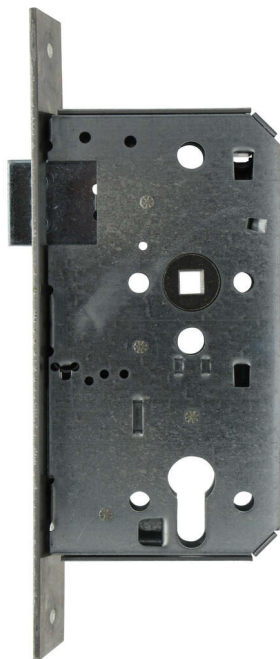

PRODUKTDATENBLATT

**BMH Zimmertürschloss KL.3 PZ 24KT/SI 72/55/8 DR
Schräg**

BMH Zimmertürschloss ZT PZ 55/8/72mm Klasse 3
DIN rechts Stulp 24/235 kätig silber
schräg 13 mm (106 Grad)
0003.000096

Art. Nr.: E9424462 **Abmessungen:** 0,0 x 0,0 x 0,0 mm (L x B x H)
Web ID: 942ZT24RSS10655PZR **Verpackungseinheit:** 1 Stück
EAN: 4060473004901 **Mind. Bestellmenge:** 1 Stück

Produktdetails

Gewicht: 0,5 kg

Das Einsteckschloss von BMH verfügt über einen kätigen, schrägen Stulp (106°) in der 13-mm-Ausführung. Dabei hat das Schloss einen 24 mm breiten Stulp und ist als PZ-Ausführung erhältlich. Es ist wahlweise in DIN links oder DIN rechts verfügbar sowie mit einem Dornmaß von 55, 60, 65, 70, 80, 90 oder 100 mm. Darüber hinaus hat es eine Klasse-3-Zertifizierung nach DIN 18251.

- Kätiger und schräger Stulp (106°)
- Stulpbreite 24 mm
- Als PZ-Variante
- In DIN links und rechts
- Dornmaß 55, 60, 65, 70, 80, 90 und 100 mm
- Entspricht Klasse 3 (DIN 18251)

Downloads zum Artikel

- 942ZT24RSS10655PZRWF94_BMH_Einsteckschloss Klasse 3.pdf
- 942ZT24RSS10655PZRWF94_BMH_Stulpschrägen, Nassausführungen.pdf