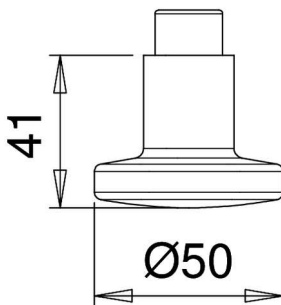

PRODUKTDATENBLATT

EDI Knopflochteil 313

EDI Knopflochteil 313
Vierkant 8mm
50x41mm
Alu F1
7000/0809/01

Art. Nr.: E9484581

Abmessungen: 0,0 x 0,0 x 0,0 mm (L x B x H)

Web ID: 943KTED7000080901

Verpackungseinheit: 1 Stück

EAN: 4006632124509

Mind. Bestellmenge: 1 Stück

Produktdetails

Gewicht: 0,08 kg

Oberfläche: F1 natursilber eloxiert