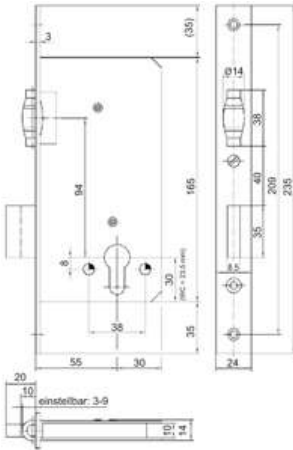

PRODUKTDATENBLATT

KFV Pendeltürschloß 486

KFV Pendeltürschloß 486 PZ 55-20 mm rund Stulp silber, mit Schließblech
3325390

Art. Nr.: E9425313

Abmessungen: 0,0 x 0,0 x 0,0 mm (L x B x H)

Web ID: 942PSKFV3325390

Verpackungseinheit: 1 Stück

EAN: 2005019800236

Mind. Bestellmenge: 1 Stück

Produktdetails

Gewicht: 0,5 kg