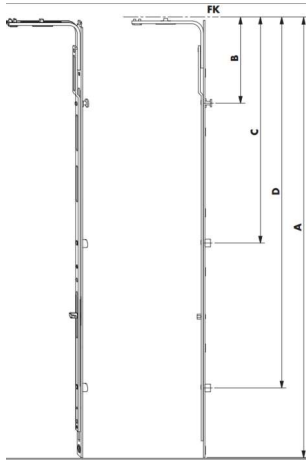

PRODUKTDATENBLATT

Siegenia Eckumlenkung BS S-ES Gr.70

Siegenia Eckumlenkung BS S-ES Gr.70 FFH 1000-1400 mm
FEUL2120-100040

Art. Nr.: E9426131

Abmessungen: 0,0 x 0,0 x 0,0 mm (L x B x H)

Web ID: 948FBSIEULGR070

Verpackungseinheit: 1 Stück

EAN: 2105210100811

Mind. Bestellmenge: 1 Stück

Produktdetails

Gewicht: 0,3 kg