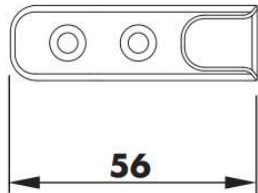

### Siegenia Schließblech 56 A1361

Siegenia Schließblech 56 A136, 285008

**Art. Nr.:** E9496358

**Abmessungen:** 0,0 x 0,0 x 0,0 mm (L x B x H)

**Web ID:** 948FBSISB56A1361 **Verpackungseinheit:** 1 Stück