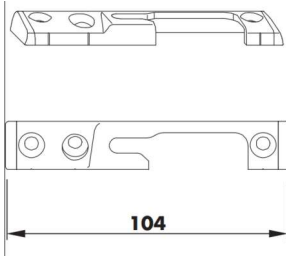

PRODUKTDATENBLATT

Siegenia Schließblech S-ES A1361 DIN Links

Siegenia Schließblech S-ES A1361 DIN Links Eurofalz , FRSC0452-10060

Art. Nr.: E9426371

Abmessungen: 0,0 x 0,0 x 0,0 mm (L x B x H)

Web ID: 948FBSISBSESA1361L

Verpackungseinheit: 1 Stück

EAN: 2105210103348

Mind. Bestellmenge: 1 Stück

Produktdetails

Gewicht: 0,1 kg