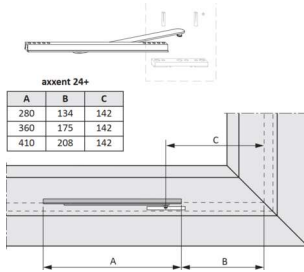

PRODUKTDATENBLATT

Siegenia Bremschere Gr.360/270

Siegenia Bremschere Gr.360/270

FFB 490-1460 mm

279953

Art. Nr.: E9446486**Abmessungen:** 0,0 x 0,0 x 0,0 mm (L x B x H)**Web ID:** 948FBSIBSG360270 **Verpackungseinheit:** 1 Stück**EAN:** 2105210300488 **Mind. Bestellmenge:** 1 Stück**Produktdetails**

Gewicht: 0,4 kg