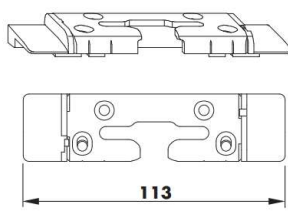

PRODUKTDATENBLATT

**Siegenia Kippriegellager S-ES FH A 0608**

Siegenia Kippriegellager S-ES FH A 0608
Kömmerling 3S
283141

Art. Nr.: E9446535

Abmessungen: 0,0 x 0,0 x 0,0 mm (L x B x H)

Web ID: 948FBSIKRLSESA0608

Verpackungseinheit: 1 Stück

EAN: 2105210200160

Mind. Bestellmenge: 1 Stück

Produktdetails

Gewicht: 0,3 kg