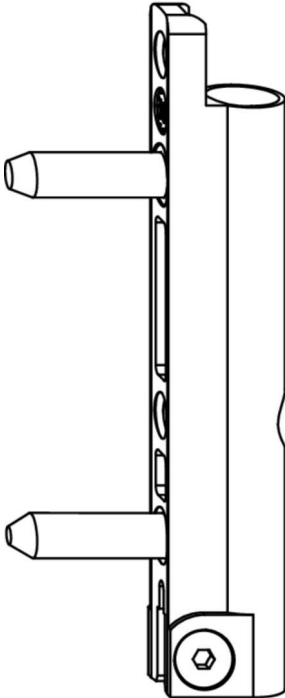

PRODUKTDATENBLATT

Winkhaus Flügellager FK-F20/6-20 silber

Winkhaus Flügellager FK-F20/6-20
silber
1898617

Art. Nr.: E9466814 **Abmessungen:** 0,0 x 0,0 x 0,0 mm (L x B x H)
Web ID: 948FBVBH1145218 **Verpackungseinheit:** 1 Stück
EAN: 4026058026256 **Mind. Bestellmenge:** 1 Stück

Produktdetails

Gewicht: 1 kg

Zum Winkhaus-Sortiment der Fensterbeschläge für die Bandseite gehören Flügellager, Ecklager und Scherenlager. Außerdem sind als Zubehör Flügellagerstopfen und Scherenlagerbolzen erhältlich sowie Abdeckkappen in weiß. Die Ecklager sind wahlweise mit langem oder kurzem Stift verfügbar. Scherenlager und Flügellager sind jeweils in weiß oder silber wählbar.