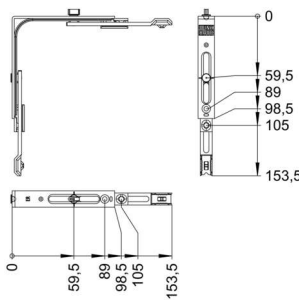

PRODUKTDATENBLATT

Winkhaus Fenster Eckumlenkung ER 70R für Oberschiene

Winkhaus Fenster Eckumlenkung ER 70R für Oberschiene
2778174

Art. Nr.: E9466880 **Abmessungen:** 0,0 x 0,0 x 0,0 mm (L x B x H)
Web ID: 948FBWHER70R **Verpackungseinheit:** 1 Stück
EAN: 4026058018268 **Mind. Bestellmenge:** 1 Stück

Produktdetails

Gewicht: 0,12 kg

Zum Sortiment an Eckbauteilen von Winkhaus gehören Eckumlenkungen und Anschlusschienen für Fenstergetriebe. Die Eckumlenkungen sind in verschiedenen Ausführungen erhältlich, beispielsweise mit/ohne Sicherheitszapfen und für die Montage oben/unten.