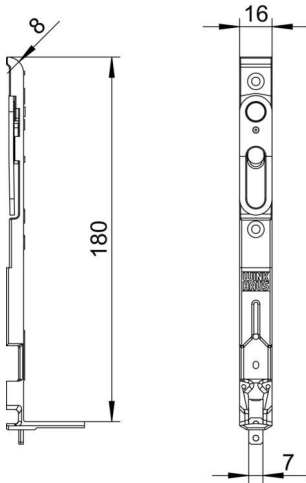

PRODUKTDATENBLATT

Winkhaus Fenster Kantenriegel KU 4

Winkhaus Fenster Kantenriegel KU 4 unten Ersatz für KU 11
 2815721
 1140465

Art. Nr.: E9456881 **Abmessungen:** 0,0 x 0,0 x 0,0 mm (L x B x H)
Web ID: 948FBWHKU4 **Verpackungseinheit:** 1 Stück
EAN: 4026058048920 **Mind. Bestellmenge:** 1 Stück

Produktdetails

Gewicht: 0,1 kg

Die Kantenriegel der Marke Winkhaus sind in unterschiedlichen Varianten für die Montage jeweils oben oder unten am Fensterflügel verfügbar. Die Bauteile sind aus robustem Metall gefertigt und werden mit Schrauben montiert.