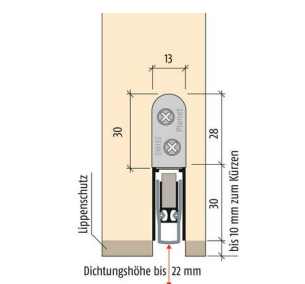

PRODUKTDATENBLATT

Planet Bodendichtung HS/RD Silikon Länge 835 mm einseitig

Planet Bodendichtung HS/RD 1-seitig
 Nut 13x30 mm Hub 22mm mit Zubehör
 kürzbar um 125mm
 Länge 835mm
 76084

Art. Nr.: E9496960

Abmessungen: 835,0 x 0,0 x 0,0 mm
 (L x B x H)

Web ID: 946TDHSFHRD48DB835N **Verpackungseinheit:** 1 Stück

EAN: 7612231002444

Mind. Bestellmenge: 1 Stück

Produktdetails

Gewicht: 0,4 kg

WF94Ausloesung: 1 - seitig

WF94LaengeA: 835 mm

Oberflaeche: Kosmos schwarz (PVD Beschichtung)

Die Planet Bodendichtung HS|RD mit Silikonlippe wird einseitig ausgelöst und verhindert dank Parallelabsenkung ein Schleifen über den Boden. Auch ein schiefer Boden wird automatisch ausgeglichen. Die Dichtung ist für eine Nut mit 13 x 30 mm vorgesehen und dichtet einen Türspalt bis 22 mm rauchdicht ab. Sie ist in unterschiedlichen Längen erhältlich, die jeweils um 125 mm gekürzt werden können. Bei optimaler Abdichtung erreicht die Planet Bodendichtung HS|RD einen Schalldämmwert bis 48 dB.

Bodendichtung mit Silikonlippe für Türspalt bis 22 mm

Für Nut 13 x 30 mm

Einseitige Auslösung

Parallelabsenkung gegen Schleifen am Boden

Ausgleich von schiefen Böden

Schalldämmwert bis 48 dB