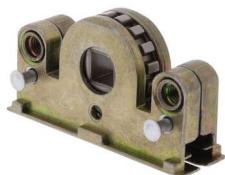

### Roto/Weitmann Schneckengehäuse

ROTO/Weitmann Schneckengehäuse,  
für Getriebe Kurier I, gelb, mit Schlagnieten  
1001389

**Art. Nr.:** E9407597      **Abmessungen:** 0,0 x 0,0 x 0,0 mm (L x B x H)  
**Web ID:** 948FBTTRWSGK1      **Verpackungseinheit:** 1 Stück  
**EAN:** 4260373825518      **Mind. Bestellmenge:** 1 Stück

#### Produktdetails

Gewicht: 0,05 kg

Roto bietet unterschiedliches Zubehör für Fenstergetriebe wie Ziehgriffe, Eckumlenkungen, Kniehebel für Stulpgetriebe und Niveau-Schaltsperrn für links und rechts. Außerdem sind Griffe (zum Teil abschließbar) verfügbar. Auch Falz- und Einlassgetriebe gehören zum Zubehör-Sortiment. Für die einfache Montage bietet der Hersteller auch passendes Werkzeug wie Doppelmaulschlüssel als Einstellschlüssel sowie 6-Kant-Schraubendreher für Schließzapfen