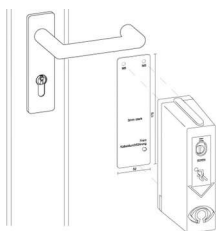

### GFS Montageplatte Türwächter Brandschutztüren grün 901 670

GFS Montageplatte für Schwenktür- und Einhandtürwächter,  
für die Montage an Brandschutztüren  
komplett mit Klebeset  
Oberfläche grün RAL 6029  
901 670

**Art. Nr.:** E9447642      **Abmessungen:** 0,0 x 0,0 x 0,0 mm (L x B x H)

**Web ID:** 949TWMPGFSKL      **Verpackungseinheit:** 1 Stück

**EAN:** 4251851691336      **Mind. Bestellmenge:** 1 Stück

#### Produktdetails

Gewicht: 0,1 kg

Die GFS Türwächter sind als Schwenktürwächter zum Klappen um 45° oder als Einhandtürwächter erhältlich, die beim Betätigen des Drückers nach unten verschoben werden. Beide Modelle sind sowohl für Türen DIN links und rechts verwendbar, bei dem Schwenktürwächter kann die Klapprichtung mit einem Kerbstift eingestellt werden. Alle Türwächter sind mit einer 9V-Batterie ausgestattet und der Alarm kann mit einem Schlüssel einmalig oder dauerhaft ausgeschaltet werden.

Einhand- oder Schwenktürwächter

Für DIN links und rechts verwendbar

Einfache Montage auf dem Türblatt

Unbefugtes Öffnen löst Alarm aus

Umstellung auf Dauer- oder Einzelfreigabe mit Schlüssel