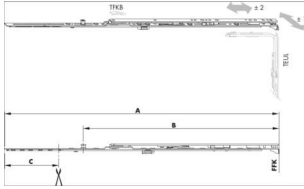

PRODUKTDATENBLATT

Siegenia Schere AF Gr. 2 RS

Siegenia Schere AF Gr. 2 1RS FFB 681-850 mm, TSKK2120-100040

Art. Nr.: E9427727 **Abmessungen:** 0,0 x 0,0 x 0,0 mm (L x B x H)

Web ID: 948FBSIGAF21RS **Verpackungseinheit:** 1 Stück

EAN: 2005210601021 **Mind. Bestellmenge:** 1 Stück

Produktdetails

Gewicht: 0,4 kg