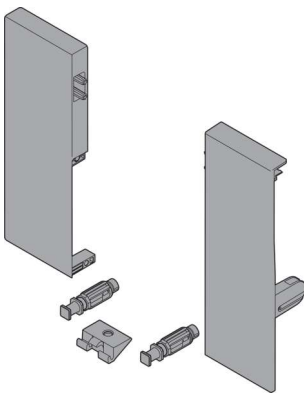

PRODUKTDATENBLATT

Blum Tandembox Fronthalter seidenweiß

Blum Tandembox Fronthalter,
Höhe C, für Innenauszug mit
1-fach Reling, links/rechts,
für Tandembox antaro,
seidenweiß, ZIF.74C0

Art. Nr.: E9321743

Abmessungen: 0,0 x 0,0 x 0,0 mm (L x B x H)

Web ID: 934TBXBLZIF74C012 **Verpackungseinheit:** 1 Stück

EAN: 9002617875973

Mind. Bestellmenge: 1 Stück

Produktdetails

Farbe: seidenweiß

Nennlänge: