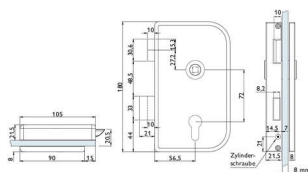

PRODUKTDATENBLATT

Hermat Glastürbeschlagsatz Roma Serie 6030 PZ DIN rechts ER

Hermat Glastürbeschlagsatz Roma Serie 6030 6033/6315/HZ.PZ.R-20 Office Rundform Din Rechts PZ gelocht Edelstahl matt incl. Bandpaar 6315-20 & Rahmenteil Holzзарge geräuschgedämpfte Ausführung geprüft in Anlehnung DIN 1825I-I Klasse 3 Flüsterfalle, 2-geteilte Spezial-Klemmnuss, Verscharubte Schloßabdeckung aus Edelstahl, Zubehörbeutel mit Drückerführung 16 + 18mm 29342

Art. Nr.: E9468020

Abmessungen: 0,0 x 0,0 x 0,0 mm (L x B x H)

Web ID: 941TBGTHR6033RPZER **Verpackungseinheit:** 1 Stück

EAN: 4030755293422

Mind. Bestellmenge: 1 Stück

Produktdetails

Gewicht: 2 kg
Ausführung: Beschlagsatz rund
Bezeichnung: PZ
WF94Anschlagart: rechts
WF94ArtderGarnitur: Glastürbeschlagsatz
Material: Edelstahl
Modell: Roma
Oberfläche: Edelstahl matt