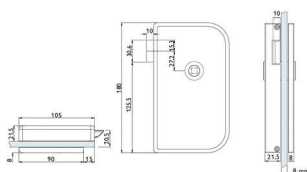

PRODUKTDATENBLATT

Hermat Glastürbeschlagsatz Roma Serie 6030 OL DIN links F1

Hermet Glastürbeschlagsatz Roma Serie 6030 6031/6315/HZ.OL.L-F1 Office Rundform Din Links unverschließbar Alu F1 incl. Bandpaar 6315& Rahmenteil Holzcharge geräuschkedämpfte Ausführung geprüft in Anlehnung DIN 1825I-I Klasse 3 Flüsterfalle, 2-geteilte Spezial-Klemmnuss, Zubehörbeutel mit Drückerführung 16 + 18mm 45496

Art. Nr.: E9438023

Abmessungen: 0,0 x 0,0 x 0,0 mm (L x B x H)

Web ID: 941TBGTHR6031LUVF1 **Verpackungseinheit:** 1 Stück

EAN: 4030755454960

Mind. Bestellmenge: 1 Stück

Produktdetails

Gewicht: 2 kg
 Ausführung: Beschlagsatz rund
 Bezeichnung: Blind (UV)
 WF94Anschlagart: links
 WF94ArtderGarnitur: Glastürbeschlagsatz
 Material: Aluminium
 Modell: Roma
 Oberfläche: F1 natursilber eloxiert

Der runde Glastürbeschlag-Satz Hermet Roma in Alu F1 Natursilber eloxiert sorgt in geräuschkedämpfter Ausführung mit Flüsterfalle für ein leises Schließen. Die Beschläge sind unverschließbar ohne Lochung oder mit Profilzylinder-Lochung jeweils für DIN links oder rechts erhältlich. Außerdem ist jeweils ein Bandpaar pro Satz enthalten.