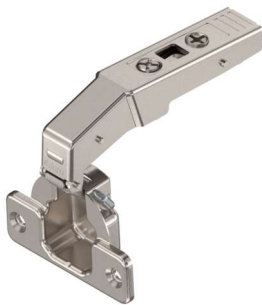

### Blum Clip top Stollenscharnier 95° innenliegend

Clip top Stollenscharnier 95°,  
innenliegend, ohne Feder, Topf: Schrauben,  
vernickelt 78T9550.TL

**Art. Nr.:** E9341882      **Abmessungen:** 0,0 x 0,0 x 0,0 mm (L x B x H)

**Web ID:** 931TBBL78T955TL      **Verpackungseinheit:** 1 Stück

**EAN:** 9002617694086      **Mind. Bestellmenge:** 1 Stück

#### Produktdetails

WF93Montage: zum Anschrauben

WF93Spezifikation: innenliegend

Farbe: Stahl vernickelt

- Scharnier für Stollenkonstruktionen innenliegend
- CLIP top ohne Schließautomatik (Feder)
- Öffnungswinkel 95° | 83°
- 3-dimensionale Fronteinstellung
- Komfortable Tiefeneinstellung über Gewindeschnecke
- Werkzeuglose Montage und Demontage der Front am Korpus
- Bei INSERTA zusätzlich werkzeuglose Montage des Topfes