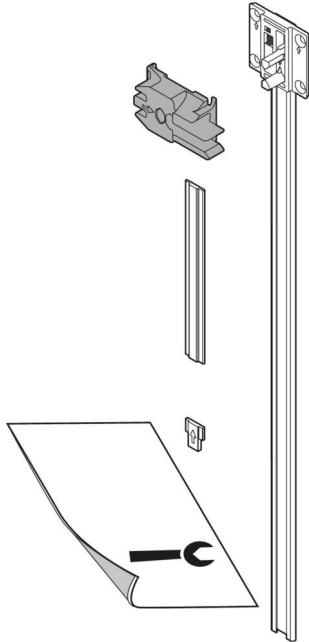

## Blum CABLOXX Sperrstange

Blum CABLOXX Sperrstange, Set  
(Sperrstange, Distanzst., Abschlussstück,  
Aufnahme, Bohrlehre), LKH=762 mm, roh  
Z80S0760

**Art. Nr.:** E9331883      **Abmessungen:** 0,0 x 0,0 x 0,0 mm (L x B x H)