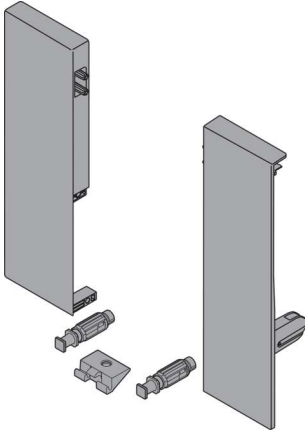

PRODUKTDATENBLATT

Blum Frontbefestigung Höhe D seidenweiß

Blum Frontbefestigung rechts/links
für Antaro Innenauszug Höhe D seidenweiß
1x Reling, ZIF.74DO

Art. Nr.: E9392697

Abmessungen: 0,0 x 0,0 x 0,0 mm (L x B x H)