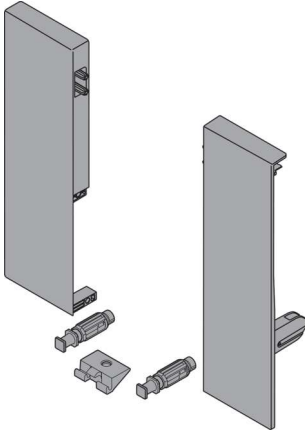

PRODUKTDATENBLATT

Blum Frontbefestigung Höhe D weißgrau

Blum Frontbefestigung rechts/links
für Antaro Innenauszug Höhe D weißgrau, 1x Reling, ZIF.74DO

Art. Nr.: E9382698

Abmessungen: 0,0 x 0,0 x 0,0 mm (L x B x H)