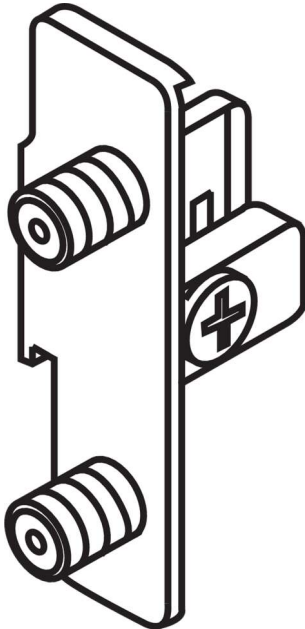

## PRODUKTDATENBLATT

**Blum Frontbefestigung zum Einpressen für  
320/330N**

Blum Frontbefestigung rechts  
zum Einpressen für 320/330N, ZSF.1610

**Art. Nr.:** E9372706      **Abmessungen:** 0,0 x 0,0 x 0,0 mm (L x B x H)  
**Web ID:** 934FBBLZSF1610R      **Verpackungseinheit:** 1 Stück  
**EAN:** 9002617282849      **Mind. Bestellmenge:** 1 Stück