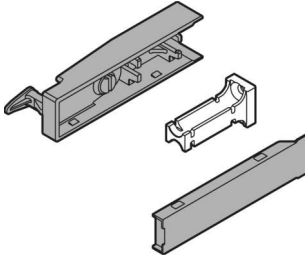

### Blum CABLOXX Schließkasten seidenweiß

Blum CABLOXX Schließkasten,  
Set (Schließkasten, Frontstück, Abdeckkappe)  
seidenweiß matt, Z80.000S

**Art. Nr.:** E9322868

**Abmessungen:** 0,0 x 0,0 x 0,0 mm (L x B x H)

**Web ID:** 934CABLZ80000SSW **Verpackungseinheit:** 1 Stück

**EAN:** 9009494197631

**Mind. Bestellmenge:** 1 Stück