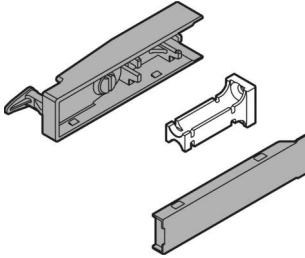

### Blum CABLOXX Schließkasten weißgrau

Blum CABLOXX Schließkasten,  
Set (Schließkasten, Frontstück, Abdeckkappe)  
weißgrau, Z80.000S

**Art. Nr.:** E9312869

**Abmessungen:** 0,0 x 0,0 x 0,0 mm (L x B x H)

**Web ID:** 934CABLZ80000SWG **Verpackungseinheit:** 1 Stück

**EAN:** 9009494197662

**Mind. Bestellmenge:** 1 Stück