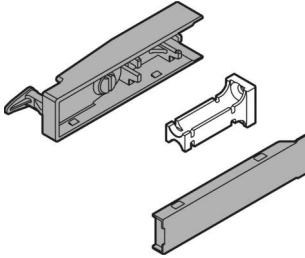

### Blum CABLOXX Schließkasten terraschwarz

Blum CABLOXX Schließkasten,  
Set (Schließkasten, Frontstück, Abdeckkappe)  
terraschwarz matt, Z80.000S

**Art. Nr.:** E9382870

**Abmessungen:** 0,0 x 0,0 x 0,0 mm (L x B x H)