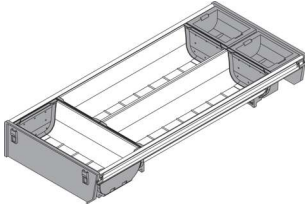

PRODUKTDATENBLATT

Blum Orga-Line Schalen-Set NL 450mm, Breite 192mm

Blum Orga-Line Schalen-Set
für Tandembox Schubkasten
NL=450mm, Breite=192mm
ZSI.450BI2N

Art. Nr.: E9333099

Abmessungen: 0,0 x 0,0 x 0,0 mm (L x B x H)