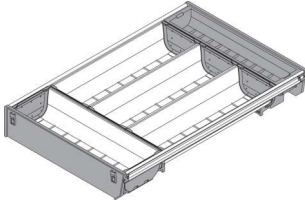

PRODUKTDATENBLATT

Blum Orga-Line Schalen-Set NL 450mm, Breite 280mm

Blum Orga-Line Schalen-Set
für Tandembox Schubkasten
NL=450mm, Breite=280mm
ZSI.450BI3N

Art. Nr.: E9383101

Abmessungen: 0,0 x 0,0 x 0,0 mm (L x B x H)

Web ID: 934OLBLZSI450BI3N **Verpackungseinheit:** 1 Stück

EAN: 9002617647624 **Mind. Bestellmenge:** 1 Stück

Produktdetails

Gewicht: 1,72 kg