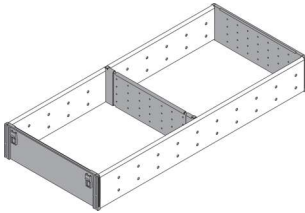

PRODUKTDATENBLATT

Blum Orga-Line Facheinteilung NL 450mm, Breite 194mm

Blum Orga-Line Facheinteilung
für Tandembox
NL= 450mm, Breite 194mm
ZSI.450FI2N

Art. Nr.: E9363103

Abmessungen: 0,0 x 0,0 x 0,0 mm (L x B x H)