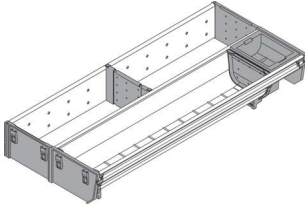

PRODUKTDATENBLATT

Blum Orga-Line Kombi-Set NL 450mm, Breite 200mm

Blum Orga-Line Kombi-Set
für Tandembox Schubkasten
NL=450mm, Breite=200mm
ZSI.450KI2N

Art. Nr.: E9343105

Abmessungen: 0,0 x 0,0 x 0,0 mm (L x B x H)